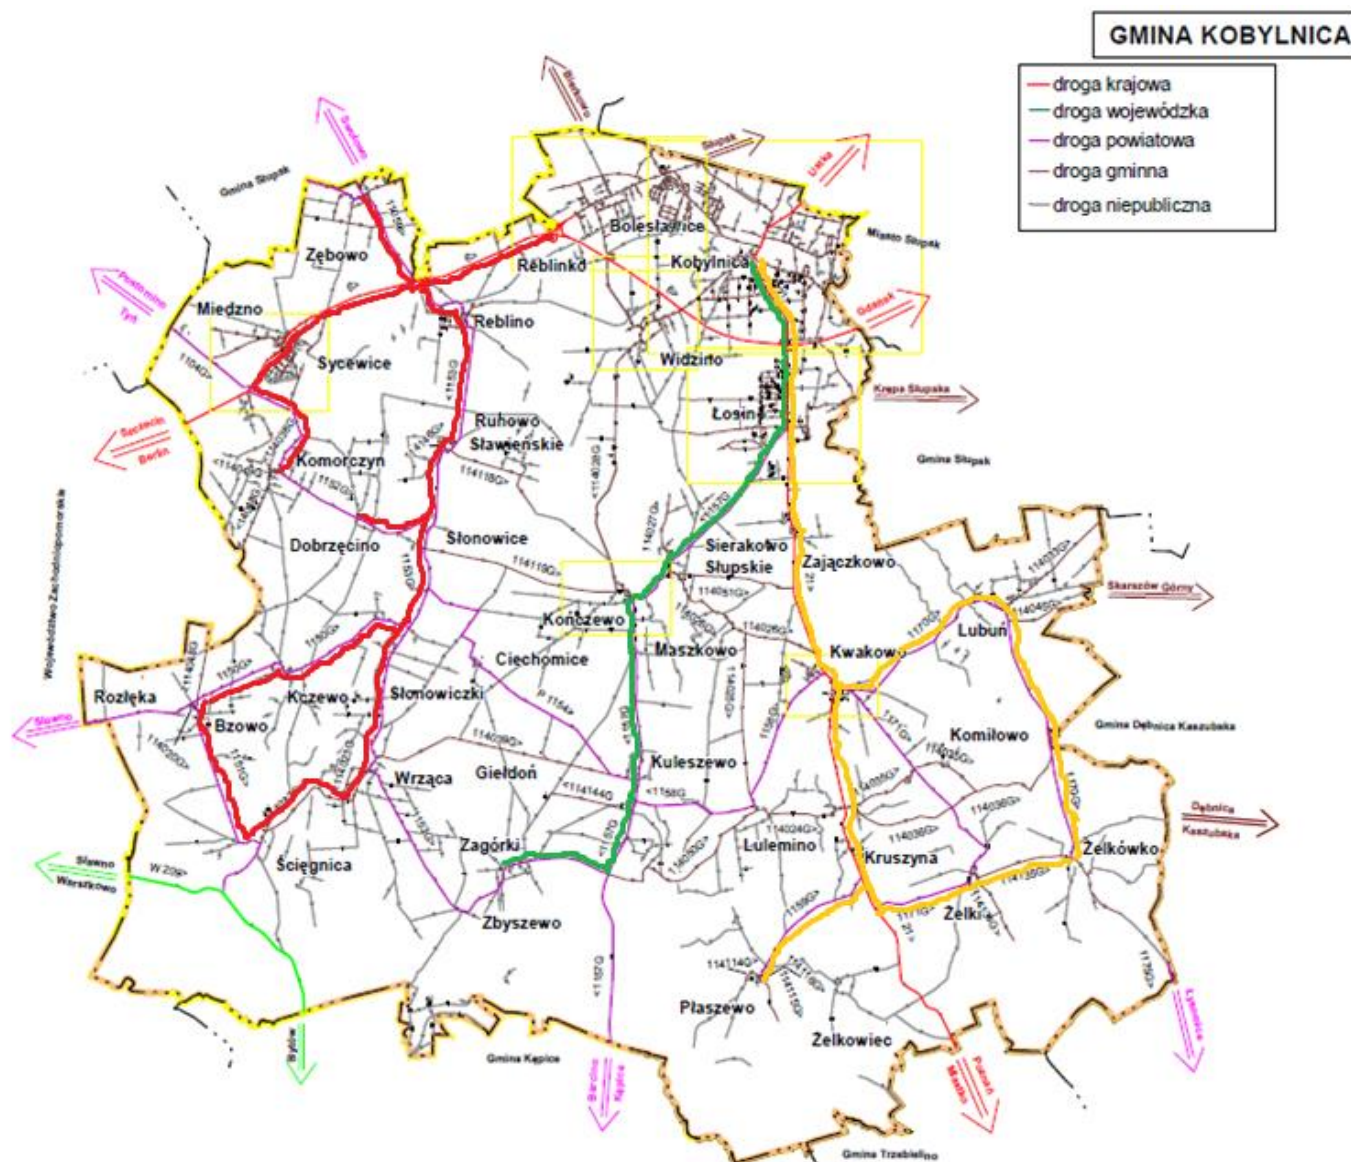

Mapa tras dowozu uczniów do szkół

Oznaczenie tras:

Trasa nr 1 – **zielona**

Trasa nr 2 – **żółta**

Trasa nr 3 – **czerwona**